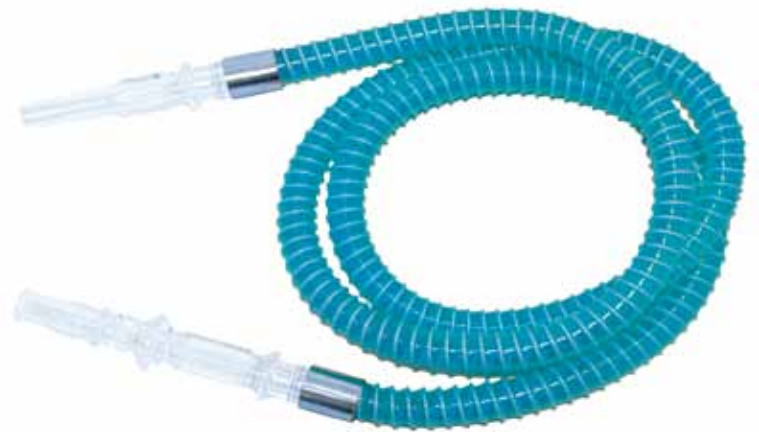

WL-01

WASHABLE HOSE

L: 71" W: 0.88"

L: 180 CM W: 2CM