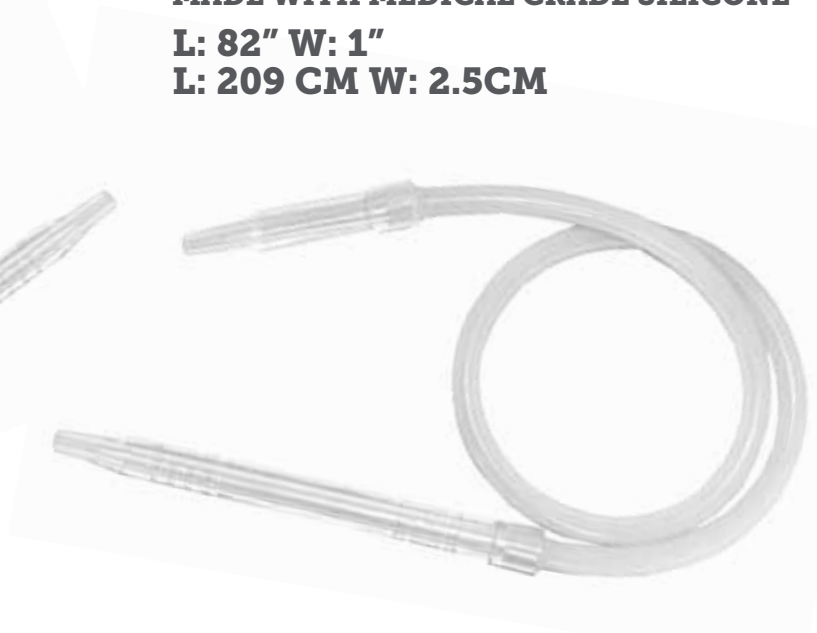

IHHS-01

WASHABLE HOSE

MADE WITH MEDICAL GRADE SILICONE

L: 82" W: 1"

L: 209 CM W: 2.5CM